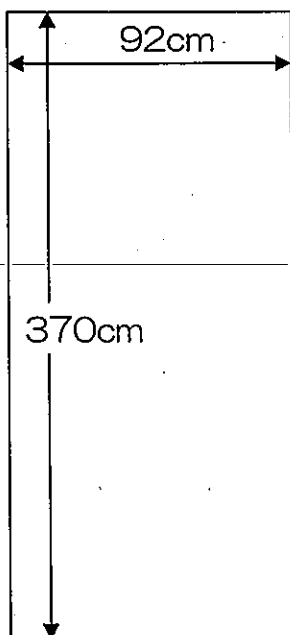

リュートプラザ

吊り看板① ベニヤ製

※中継ぎ 313cm

吊り看板② 布製

※二つ折り 400cm

縦置き看板 懸垂幕用

めくり