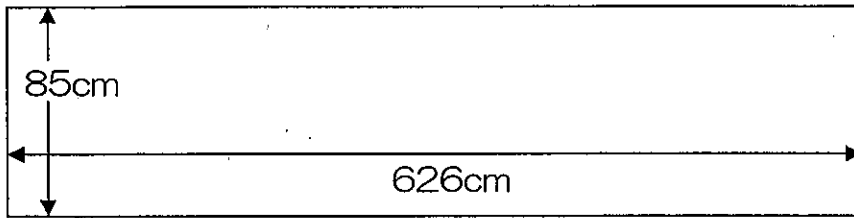

リュートプラザ

吊り看板① ベニヤ製

※中継ぎ 313cm

吊り看板② 布製

※二つ折り 400cm

縦置き看板 懸垂幕用

めくり