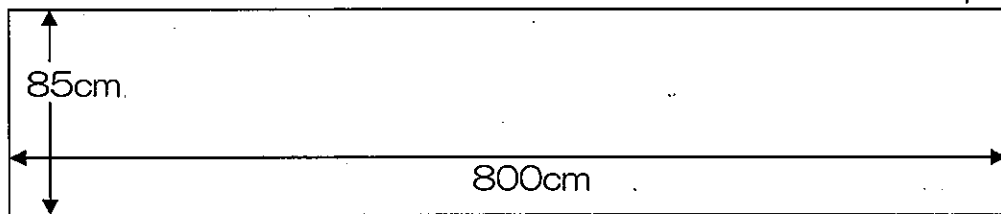

リュートプラザ

吊り看板① ベニヤ製

※中継ぎ 313cm

吊り看板② 布製

※二つ折り 400cm

縦置き看板 懸垂幕用

めくり