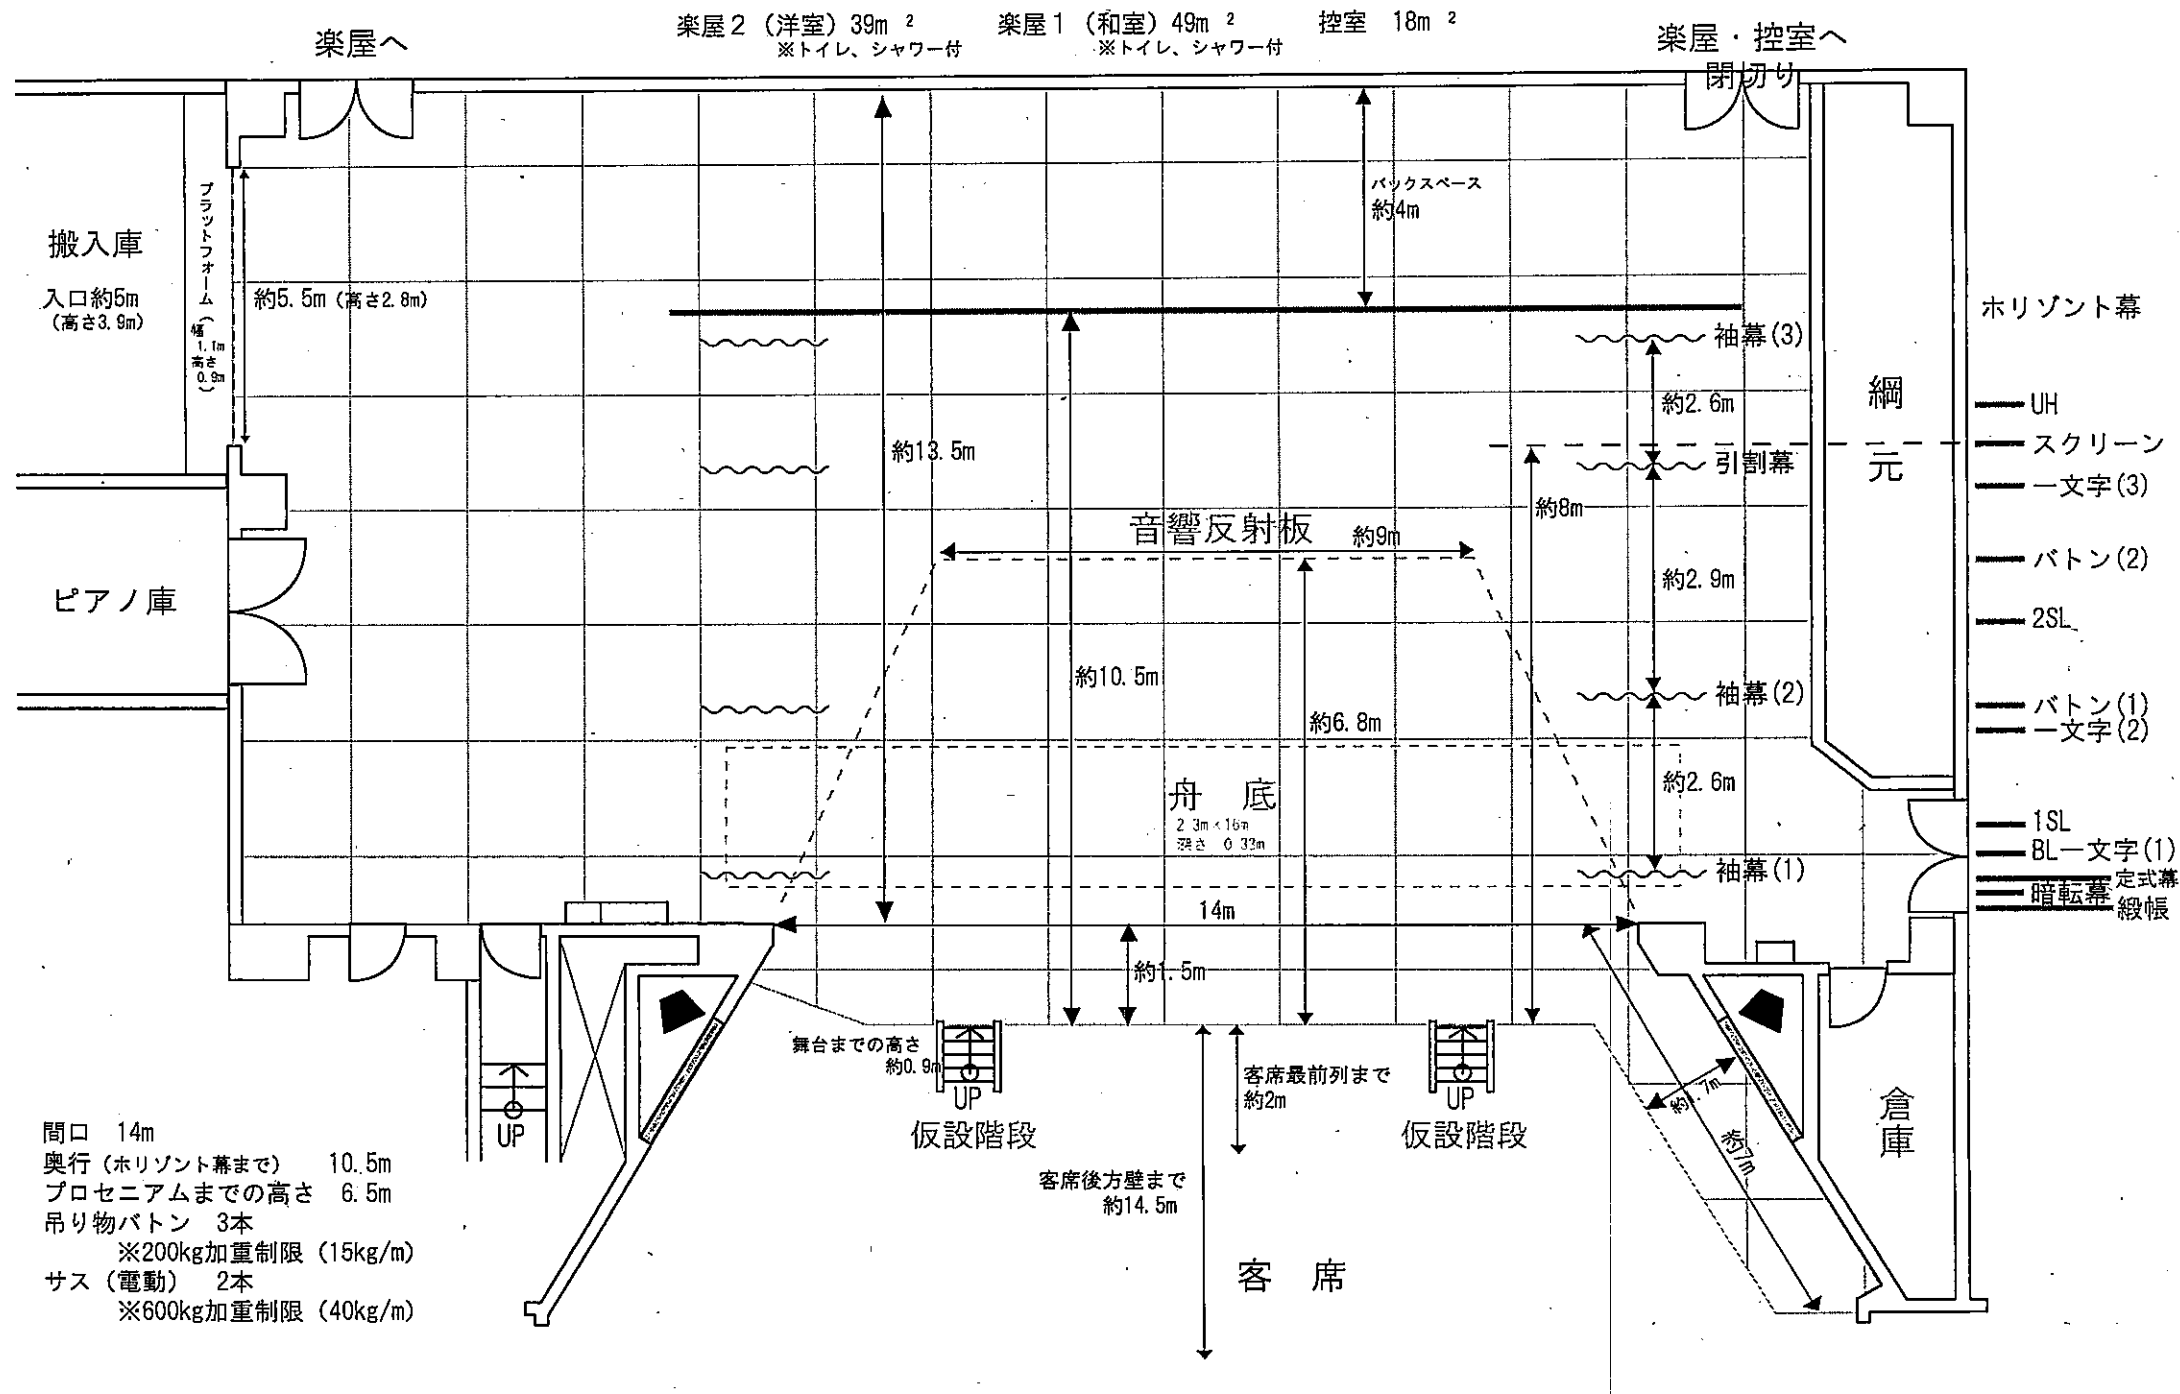

リユートプラザ舞台平面図 (寸法入り)

- Horizont幕
- UH
- スクリーン
- 一文字 (3)
- バトン (2)
- 2SL
- バトン (1)
- 一文字 (2)
- 1SL
- BL一文字 (1)
- 定式幕
- 暗転幕
- 緞帳