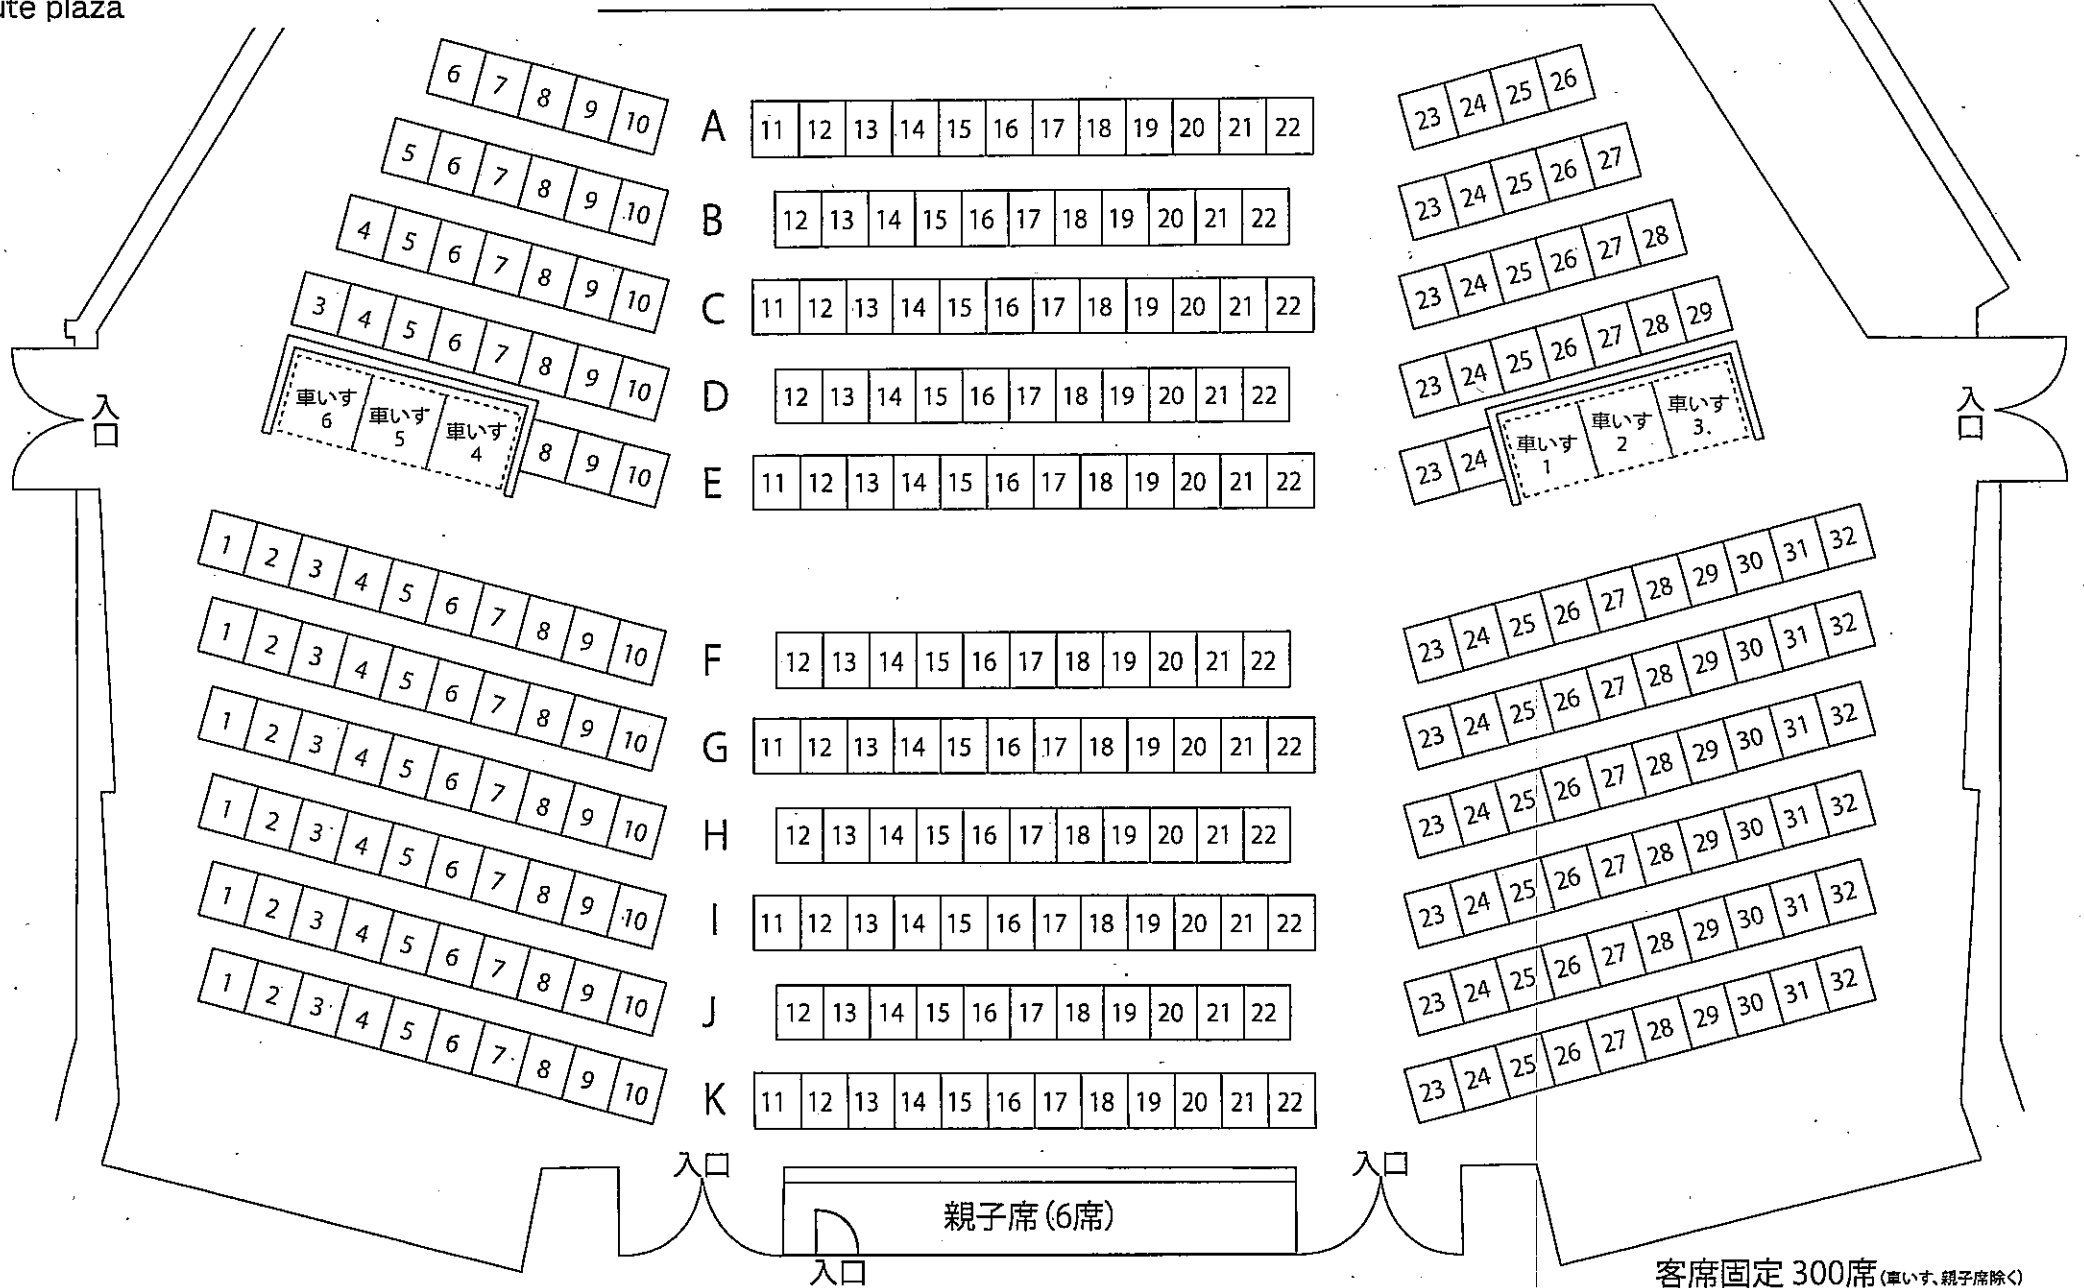

リュートプラザ客席図

〒526-0108

滋賀県長浜市難波町505

Tel.0749-72-5257

Fax.0749-72-5258

Lute plaza

ステージ

客席固定 300席 (車いす、親子席除く)